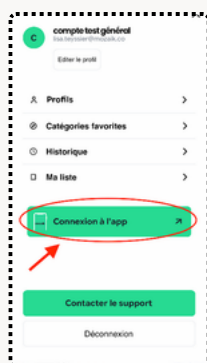

Tutoriel

Comment se connecter à mozaik

OPTION 2 : CONNEXION DIRECTE VIA TÉLÉPHONE PORTABLE

PRÉREQUIS :
TÉLÉCHARGER D'ABORD
L'APPLICATION MOZAIK.CO
SUR VOTRE TÉLÉPHONE
(APP STORE POUR IPHONE
OU GOOGLE PLAY STORE
POUR ANDROID).

01

SUR LE SITE INTERNET
"AU FIL DES PAGES 78"
DE VOTRE TÉLÉPHONE
IDENTIFIEZ-VOUS (N° DE
CARTE ET MOT DE PASSE)
ET CLIQUER SUR
MOZAIK.CO

02

CLIQUEZ SUR LE
ROND VERT ET ENFIN
SUR "CONNEXION À
L'APP"

03

Sélectionner "**ouvrir l'appli**"
puis "**Oui**" pour basculer
automatiquement vers
l'application installée.

04

UTILISER MOZAIK ENSUITE DIRECTEMENT DEPUIS L'APPLICATION

BESOIN D'AIDE ?
DEMANDEZ À VOTRE BIBLIOTHÉCAIRE