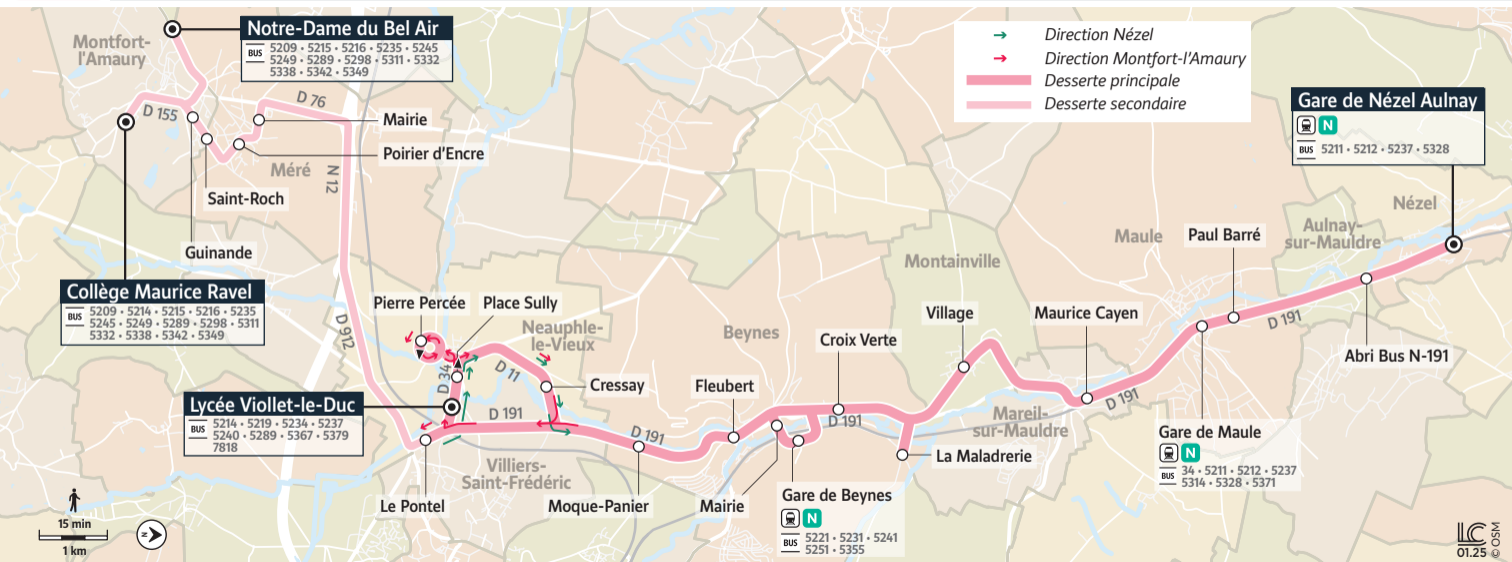

**5213** MONTFORT-L'AMAURY / VILLIERS-SAINT-FRÉDÉRIC ↔ Gare de NÉZEL AULNAY

**Notre-Dame du Bel Air**  
 BUS 5209 · 5215 · 5216 · 5235 · 5245  
 5249 · 5289 · 5298 · 5311 · 5332  
 5338 · 5342 · 5349

**Collège Maurice Ravel**  
 BUS 5209 · 5214 · 5215 · 5216 · 5235  
 5245 · 5249 · 5289 · 5298 · 5311  
 5332 · 5338 · 5342 · 5349

**Lycée Viollet-le-Duc**  
 BUS 5214 · 5219 · 5234 · 5237  
 5240 · 5289 · 5367 · 5379  
 7818

**Gare de Beynes**  
 BUS 5221 · 5231 · 5241  
 5251 · 5355

**Gare de Maule**  
 BUS 34 · 5211 · 5212 · 5237  
 5314 · 5328 · 5371

**Gare de Nézel Aulnay**  
 BUS 5211 · 5212 · 5237 · 5328

→ Direction Nézel  
 → Direction Montfort-l'Amaury  
 Desserte principale  
 Desserte secondaire

15 min  
 1 km